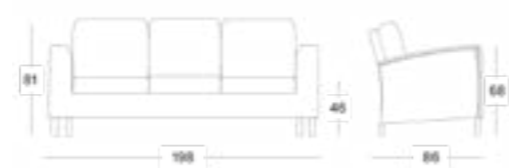

**fabrics** see [fabric data sheet](#) for more info

**PROTECTIVE COVERS**

<b>dining chair</b>	PC001
<b>lounges chair</b>	PC002
<b>lounges sofa 2S</b>	PC003
<b>lounges sofa 3S</b>	PC006

**LOUNGE CHAIR**

**LOUNGE SOFA 3S**

**SIDE TABLE**

**SUNLOUNGER WITH ARMS**

**IN THIS COLLECTION**

SAFI	ITEM CODE	FINISH	PACKAGE DIMENSION (cm/inch)		CBM (m³/ft³)		WEIGHT (kg/lb)	
			cm	inch	m³	ft³	kg	lb
dining chair	GD022S007	old lace	90 x 61 x 65	35 x 24 x 26	0,40	14.13	10	11.05
lounges chair	GC024S007	old lace	90 x 89 x 80	35 x 35 x 32	0,64	22.6	11	24.25
lounges sofa 2S	GC032S007	old lace	149 x 90 x 85	59 x 35 x 34	1,18	72	15.6	34.39
lounges sofa 3S	GC033S007	old lace	204 x 93 x 85	80 x 37 x 34	1,61	41.67	20.4	44.97
dining table	GT018S007	old lace	122 x 122 x 78	48 x 48 x 31	1,16	40.97	13.5	29.76
side table	GT019S007	old lace	62 x 62 x 44	24 x 24 x 17	0,17	6	4.5	9.92
	GT019S023	black						
sunlounger	GC096S007	old lace	200 x 80 x 44	79 x 32 x 17	0,7	24.72	18	39.68
	GC096S023	black						
sunlounger with arms	GC020S007	old lace	160 x 80 x 57	63 x 32 x 22	1,06	37.43	18	39.68
	GC020S023	black						