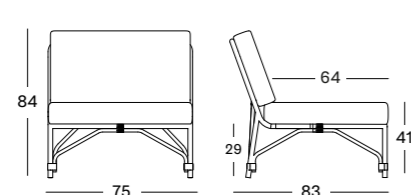

MODULAR CENTER