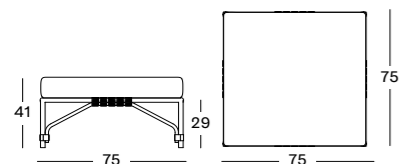

MODULAR CORNER

MODULAR CENTER

FOOTREST

MODULAR FOOTREST

MODULAR COFFEE TABLE

SIDE TABLE

COLOURS

OFF WHITE

fabrics see [fabric data sheet](#) for more info

PROTECTIVE COVERS

dining chair PC020

dining armchair PC020

other on request

IN THIS COLLECTION

LUCY	ITEM CODE	FINISH	PACKAGE DIMENSION (cm/inch)		CBM (m³/ft³)		WEIGHT (kg/lb)	
dining chair	GD064S003	off white	56 x 100 x 74 (2p)	22 x 39 x 29	0,41	14.63	4,95	10.91
dining armchair	GD063S003	off white	61 x 90 x 65	24 x 35 x 26	0,36	12.6	7,5	16.53
lazy armchair	GC052S003	off white	69 x 93 x 78	27 x 37 x 31	0,5	17.68	7	15.43
lounge chair	GC053S003	off white	80 x 90 x 89	31 x 35 x 35	0,64	22.63	8,2	18.08
footrest	GC059S003	off white	43 x 90 x 51	17 x 35 x 20	0,20	6.97	8,8	19.40
sunlounger	GC056S003	off white	49 x 188 x 77	19 x 74 x 25.05	0,71	25.05	16	35.27
side table	GT061S003	off white	48 x 56 x 56	19 x 22 x 22	0,15	5.32	8,5	18.74
modular corner	GC054S003	off white	80 x 90 x 89	31 x 35 x 35	0,64	22.63	11,5	25.35
modular center	GC055S003	off white	80 x 90 x 89	31 x 35 x 35	0,64	22.63	11	24.25
modular footrest	GC059S003	off white	43 x 202 x 70	17 x 80 x 28	0,6	21.2	5,3	11.68
modular coffee table	GT062S003	off white	59 x 83 x 80	23 x 33 x 31	0,39	13.84	10	22.05
modular ottoman	GT062S003	off white	59 x 83 x 80	23 x 33 x 31	0,39	13.84	10	22.05
glass coffee table	GL032	off white	↑ included in modular ottoman box				5,2	11.46