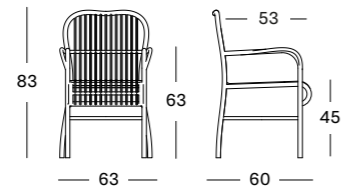

DINING ARMCHAIR