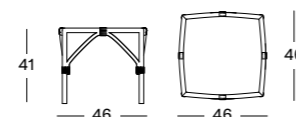

MODULAR CORNER

MODULAR CENTER

FOOTREST

MODULAR FOOTREST

MODULAR COFFEE TABLE

SIDE TABLE

COLOURS

OFF WHITE

fabrics see [fabric data sheet](#) for more info

PROTECTIVE COVERS

dining chair PC020

dining armchair PC020

other on request

IN THIS COLLECTION

LUCY	ITEM CODE	FINISH	PACKAGE DIMENSION (cm/inch)		CBM (m³/ft³)		WEIGHT (kg/lb)	
dining chair	GD064S003	off white	56 x 100 x 74 (2p)	22 x 39 x 29	0,41	14.63	4,95	10.91
dining armchair	GD063S003	off white	61 x 90 x 65	24 x 35 x 26	0,36	12.6	7,5	16.53
lazy armchair	GC052S003	off white	69 x 93 x 78	27 x 37 x 31	0,5	17.68	7	15.43
lounge chair	GC053S003	off white	80 x 90 x 89	31 x 35 x 35	0,64	22.63	8,2	18.08
footrest	GC059S003	off white	43 x 90 x 51	17 x 35 x 20	0,20	6.97	8,8	19.40
sunlounger	GC056S003	off white	49 x 188 x 77	19 x 74 x 25.05	0,71	25.05	16	35.27
side table	GT061S003	off white	48 x 56 x 56	19 x 22 x 22	0,15	5.32	8,5	18.74
modular corner	GC054S003	off white	80 x 90 x 89	31 x 35 x 35	0,64	22.63	11,5	25.35
modular center	GC055S003	off white	80 x 90 x 89	31 x 35 x 35	0,64	22.63	11	24.25
modular footrest	GC059S003	off white	43 x 202 x 70	17 x 80 x 28	0,6	21.2	5,3	11.68
modular coffee table	GT062S003	off white	59 x 83 x 80	23 x 33 x 31	0,39	13.84	10	22.05
modular ottoman	GT062S003	off white	59 x 83 x 80	23 x 33 x 31	0,39	13.84	10	22.05
glass coffee table	GL032	off white	↑ included in modular ottoman box				5,2	11.46