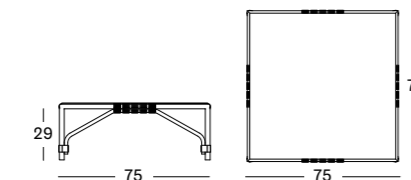

MODULAR CORNER

MODULAR CENTER

FOOTREST

MODULAR FOOTREST

MODULAR COFFEE TABLE

SIDE TABLE

COLOURS

OFF WHITE

fabrics see [fabric data sheet](#) for more info

PROTECTIVE COVERS

dining chair PC020

dining armchair PC020

other on request

IN THIS COLLECTION

LUCY	ITEM CODE	FINISH	PACKAGE DIMENSION (cm/inch)		CBM (m³/ft³)		WEIGHT (kg/lb)	
dining chair	GD064S003	off white	56 x 100 x 74 (2p)	22 x 39 x 29	0,41	14.63	4,95	10.91
dining armchair	GD063S003	off white	61 x 90 x 65	24 x 35 x 26	0,36	12.6	7,5	16.53
lazy armchair	GC052S003	off white	69 x 93 x 78	27 x 37 x 31	0,5	17.68	7	15.43
lounge chair	GC053S003	off white	80 x 90 x 89	31 x 35 x 35	0,64	22.63	8,2	18.08
footrest	GC059S003	off white	43 x 90 x 51	17 x 35 x 20	0,20	6.97	8,8	19.40
sunlounger	GC056S003	off white	49 x 188 x 77	19 x 74 x 25.05	0,71	25.05	16	35.27
side table	GT061S003	off white	48 x 56 x 56	19 x 22 x 22	0,15	5.32	8,5	18.74
modular corner	GC054S003	off white	80 x 90 x 89	31 x 35 x 35	0,64	22.63	11,5	25.35
modular center	GC055S003	off white	80 x 90 x 89	31 x 35 x 35	0,64	22.63	11	24.25
modular footrest	GC059S003	off white	43 x 202 x 70	17 x 80 x 28	0,6	21.2	5,3	11.68
modular coffee table	GT062S003	off white	59 x 83 x 80	23 x 33 x 31	0,39	13.84	10	22.05
modular ottoman	GT062S003	off white	59 x 83 x 80	23 x 33 x 31	0,39	13.84	10	22.05
glass coffee table	GL032	off white	↑ included in modular ottoman box				5,2	11.46