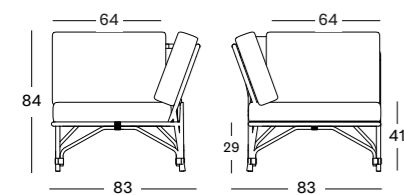

MODULAR CORNER