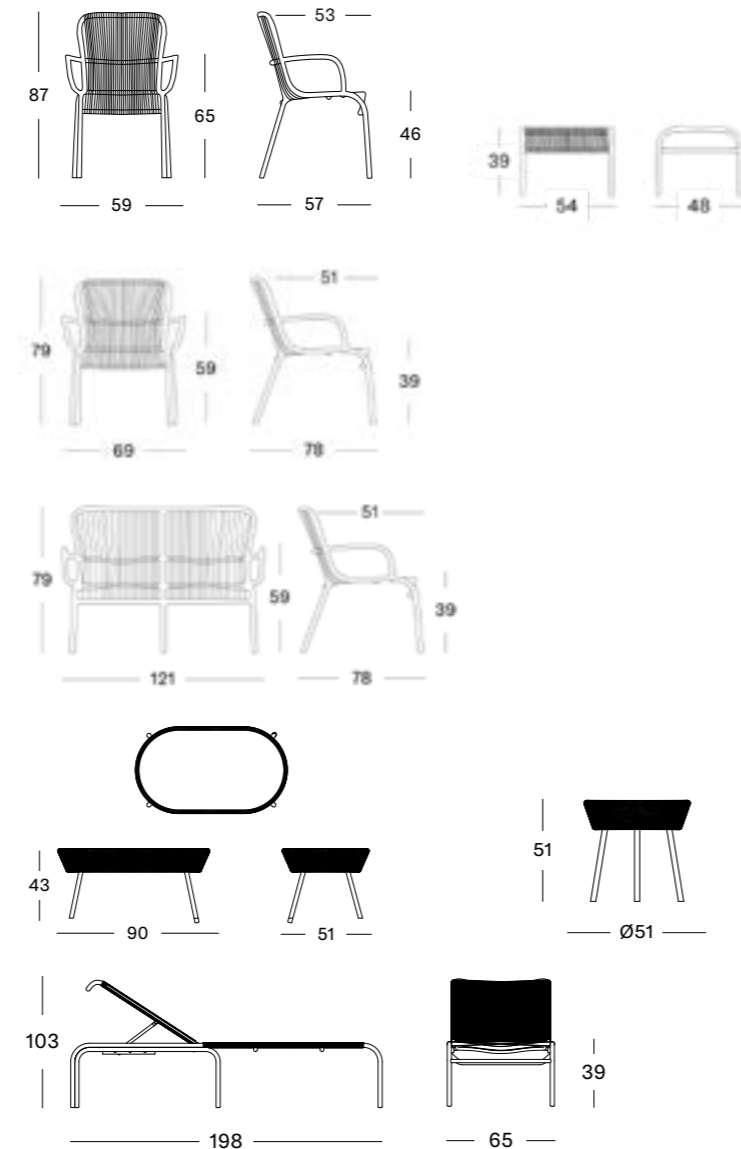

CUSHION

foam sunlounger: 3 cm polyether foam
removable yes
fabrics see fabric data sheet for more info

COLOURS

DIMENSIONS

IN THIS COLLECTION

LOOP	ITEM CODE	FINISH	PACKAGE DIMENSION (cm/inch)		CBM (m³/ft³)		WEIGHT (kg/lb)	
dining chair	GD078A045S045	dune white	110 x 92 x 67	24 x 35 x 26	0,68	24	6,1	13.45
	GD078A011S011	taupe						
	GD078A016S016	moss						
	GD078A028S028	terracotta						
	GD078A033S033	fossil grey						
	GD078A007S008	black						
lounge chair	GC079A045S045	dune white	69 x 93 x 78	27 x 37 x 31	0,50	17,7	7,3	16.09
	GC079A011S011	taupe						
	GC079A016S016	moss						
	GC079A028S028	terracotta						
	GC079A033S033	fossil grey						
	GC079A007S008	black						
sofa	GC089A045S045	dune white	81 x 125 x 82	17 x 80 x 28	0,83	29.32	7	15.43
	GC089A011S011	taupe						
	GC089A007S008	black						
	GC089A033S033	fossil grey						
	GC089A045S045	dune white						
	GC089A011S011	taupe						
footrest	GC080A045S045	dune white	48 x 56 x 56	19 x 22 x 22	0,15	5.32	5,4	11.90
	GC080A011S011	taupe						
	GC080A033S033	fossil grey						
	GC080A007S008	black						
	GC080A045S045	dune white						
	GC080A011S011	taupe						
coffee table	GT066A045S045	dune white	43 x 90 x 51	17 x 35 x 20	0,20	6.97	8,8	19.40
	GT066A011S011	taupe						
	GT066A007S008	black						
	GT066A033S033	fossil grey						
	GT066A045S045	dune white						
	GT066A011S011	taupe						
side table	GT065A045S045	dune white	48 x 56 x 56	19 x 22 x 22	0,15	5.32	8,3	18.30
	GT065A011S011	taupe						
	GT065A016S016	moss						
	GT065A028S028	terracotta						
	GT065A033S033	fossil grey						
	GT065A007S008	black						
sunlounger	GC078A045S045	dune white	43 x 202 x 70	17 x 80 x 28	0,6	21.2	5,3	11.68
	GC078A011S011	taupe						
	GC078A007S008	black						
	GC078A033S033	fossil grey						