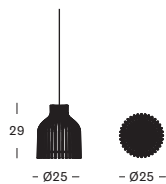

DIMENSIONS

height	47 cm
width	31 cm

height	29cm
width	25 cm

VARIANTS

LIGHT FIXTURE	ITEM CODE	FINISH	PACKAGE DIMENSION (cm/inch)		CBM (m³/ft³)		WEIGHT (kg/lb)	
			cm	inch	m³	ft³	kg	lb
firefly pure natural	LA007I204	natural varnished rattan	39 x 51 x 39	15 x 20 x 15	0.08	2.74	2	4.41
firefly black	LA007I202	black stained rattan	39 x 51 x 39	15 x 20 x 15	0.08	2.74	2	4.41
firefly mini pure natural	LA010I204	natural varnished rattan	28 x 33 x 28	11 x 13 x 11	0.03	0.91	1.82	4.01
firefly mini black	LA010I202	black stained rattan	28 x 33 x 28	11 x 13 x 11	0.03	0.91	1.82	4.01