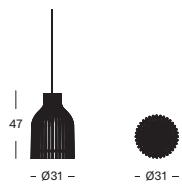

DIMENSIONS

height	47 cm
width	31 cm

height	29cm
width	25 cm

VARIANTS

LIGHT FIXTURE	ITEM CODE	FINISH	PACKAGE DIMENSION (cm/inch)		CBM (m³/ft³)		WEIGHT (kg/lb)	
			cm	inch	m³	ft³	kg	lb
firefly pure natural	LA007I204	natural varnished rattan	39 x 51 x 39	15 x 20 x 15	0.08	2.74	2	4.41
firefly black	LA007I202	black stained rattan	39 x 51 x 39	15 x 20 x 15	0.08	2.74	2	4.41
firefly mini pure natural	LA010I204	natural varnished rattan	28 x 33 x 28	11 x 13 x 11	0.03	0.91	1.82	4.01
firefly mini black	LA010I202	black stained rattan	28 x 33 x 28	11 x 13 x 11	0.03	0.91	1.82	4.01