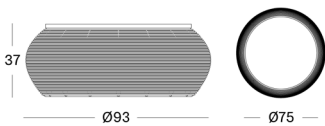

# VIVI COFFEE & SIDETABLES

VIVI SIDE TABLE DIA 46

VIVI COFFEE TABLE 77

VIVI COFFEE TABLE 93

## DIMENSIONS